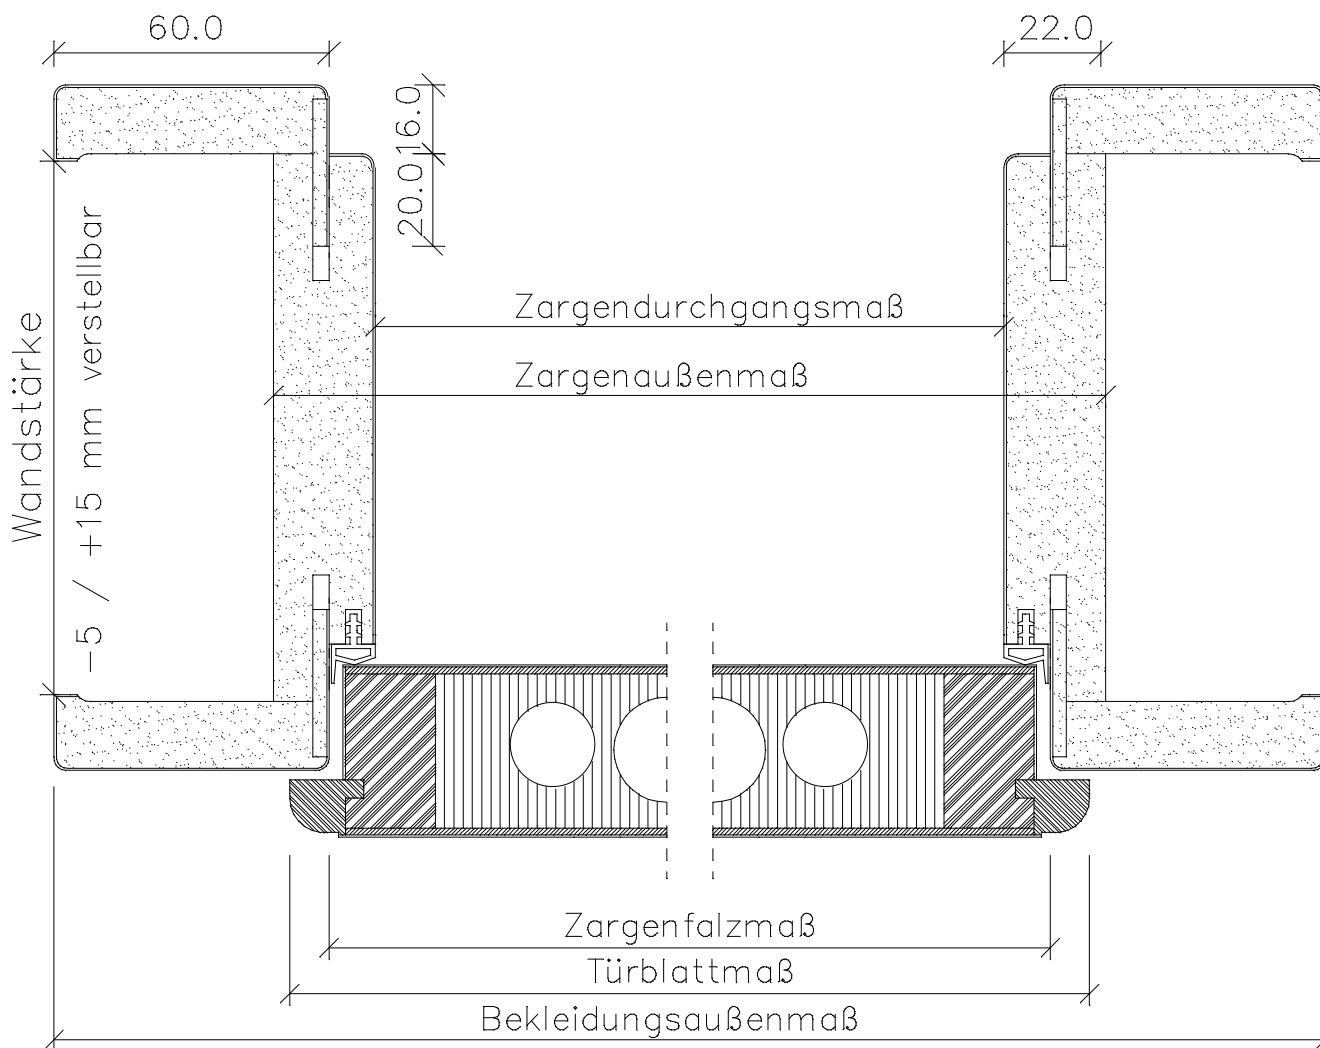

## Soft-Normzargen SN

am. Ahorn, Birke, Buche, Eiche astfrei, Eiche roheffekt, Eiche rustikal gebeizt,  
Esche, eur. Erle, am. Kirschbaum, am. Nussbaum

	<b>Türbreite</b>	<b>Zargenfalzmaß</b>	<b>Zargendurchgangsmaß</b>	<b>Zargenaußenmaß</b>	<b>Bekleidungsaußenmaß</b>
	610	591	569	615	711
	735	716	694	740	836
	860	841	819	865	961
	985	966	944	990	1086
	610 + 610 (1210)	1191	1169	1215	1311
	735 + 610 (1335)	1316	1294	1340	1436
	735 + 735 (1460)	1441	1419	1465	1561
	860 + 735 (1585)	1566	1544	1590	1686
	860 + 860 (1710)	1691	1669	1715	1811
	985 + 860 (1835)	1816	1794	1840	1936
	985 + 985 (1960)	1941	1919	1965	2061
<b>Höhe</b>	1985	1981	1970	1993	2041

Bekleidungsbreite 80mm in Buche, Eiche und am. Ahorn lieferbar – keine Garantie auf Verzug