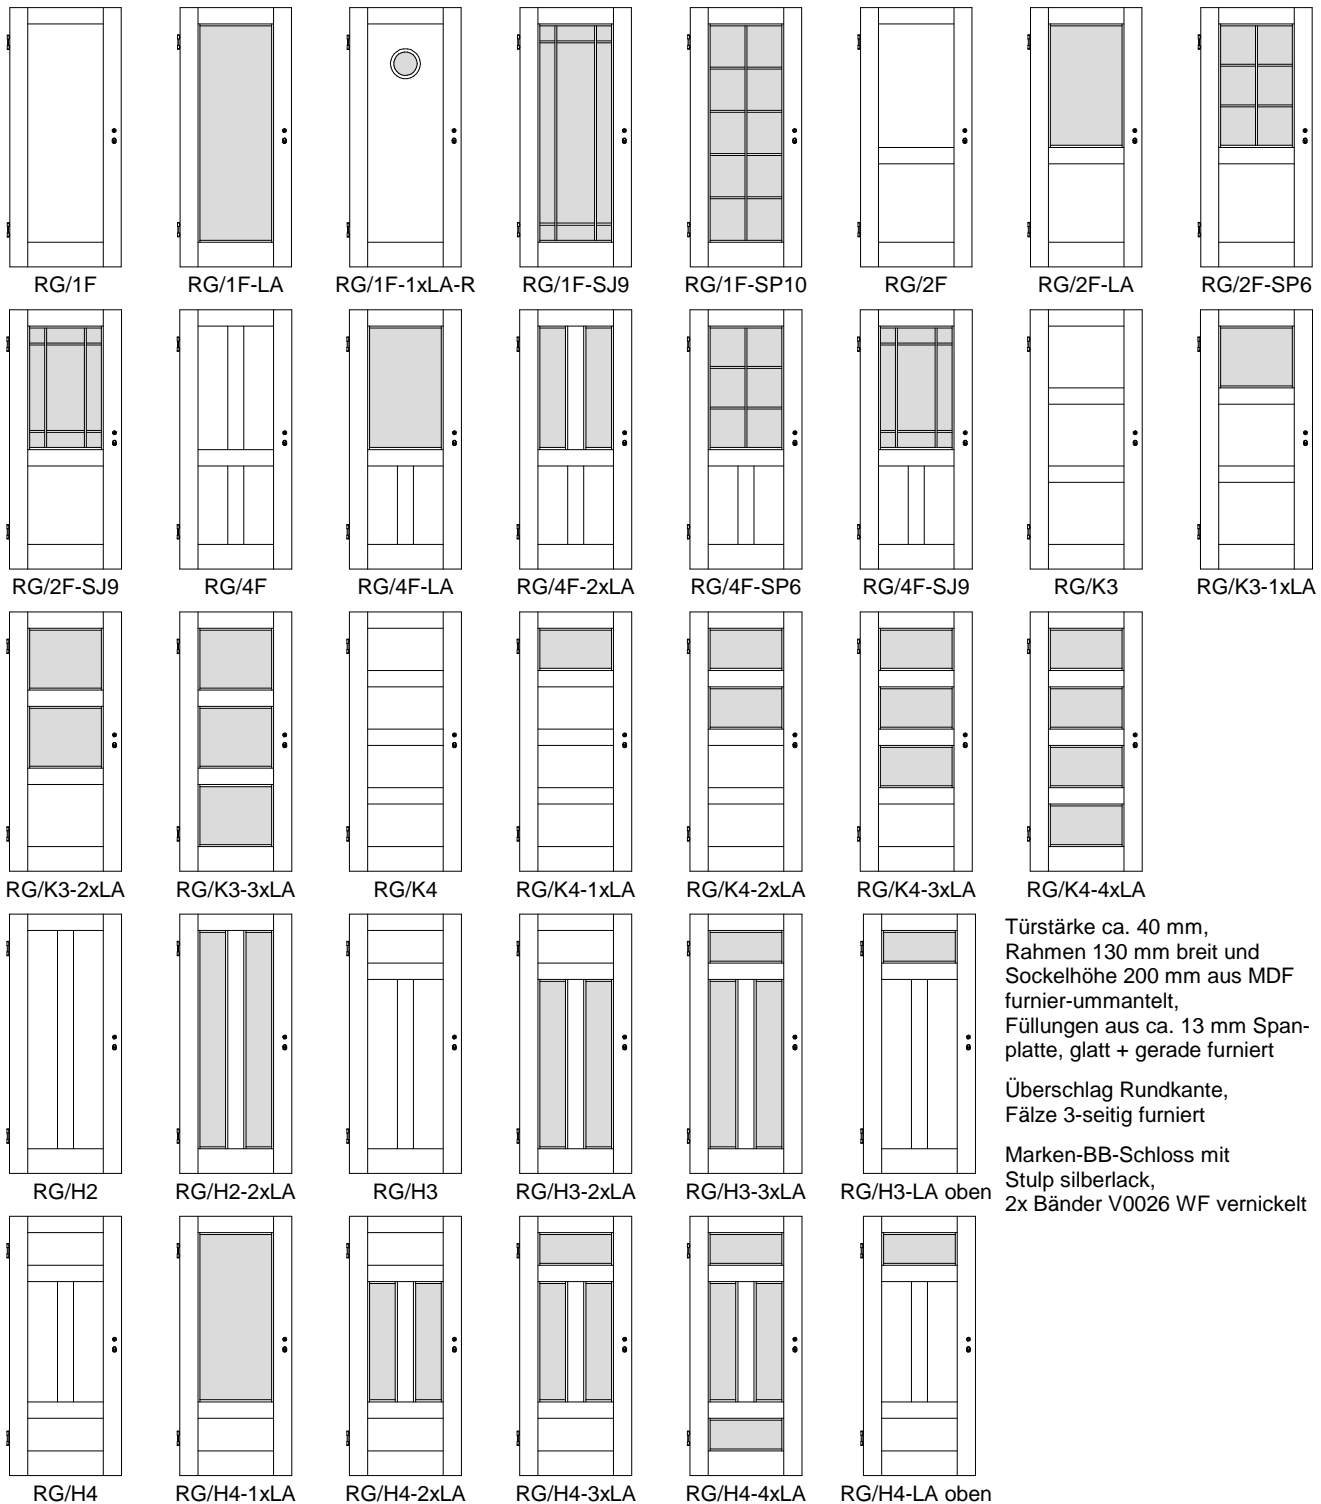

Naturholz Füllungstüren gerade RG

am. Ahorn, Buche, Eiche astfrei, Eiche roheffekt, Eiche rustikal gebeizt

Türstärke ca. 40 mm,
Rahmen 130 mm breit und
Sockelhöhe 200 mm aus MDF
furnier-ummantelt,
Füllungen aus ca. 13 mm Span-
platte, glatt + gerade furniert

Überschlag Rundkante,
Fälze 3-seitig furniert

Marken-BB-Schloss mit
Stulp silberlack,
2x Bänder V0026 WF vernickelt