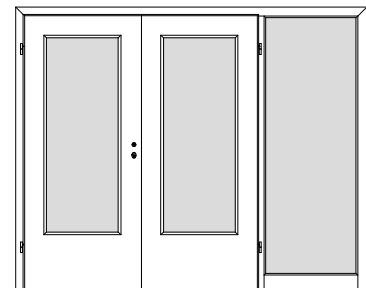

Windfangzargen Pino/Toska *Typ Inline/LH/OG/BLZ/ABZ* Kiefer *astfrei gebürstet patiniert-lackiert*

W11S

1-flgl. Tür mit 1 festen Seitenteil *links*

W12S

1-flgl. Tür mit 2 festen Seitenteilen *links + rechts*

W11S

1-flgl. Tür mit 1 festen Seitenteil *rechts*

WID1S

2-flgl. Tür mit 1 festen Seitenteil *links*

WID2S

2-flgl. Tür mit 2 festen Seitenteilen *links + rechts*

WID1S

2-flgl. Tür mit 1 festen Seitenteil *rechts*

WIG1S

1-flgl. Tür mit 1 festen Seitenteil *links*
+ Oberlicht

WIG2S

1-flgl. Tür mit 2 festen Seitenteilen *links + rechts*
+ Oberlicht

WIG1S

1-flgl. Tür mit 1 festen Seitenteil *rechts*
+ Oberlicht

WIGD1S

2-flgl. Tür mit 1 festen Seitenteil *links*
+ Oberlicht