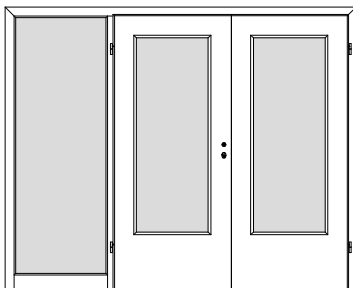

Windfangzargen Pino/Toska *Typ Inline/LH/OG/BLZ/ABZ* Kiefer *astfrei gebürstet patiniert-lackiert*

W11S

1-flgl. Tür mit 1 festen Seitenteil *links*

W12S

1-flgl. Tür mit 2 festen Seitenteilen *links + rechts*

W11S

1-flgl. Tür mit 1 festen Seitenteil *rechts*

WID1S

2-flgl. Tür mit 1 festen Seitenteil *links*

WID2S

2-flgl. Tür mit 2 festen Seitenteilen *links + rechts*

WID1S

2-flgl. Tür mit 1 festen Seitenteil *rechts*

WIG1S

1-flgl. Tür mit 1 festen Seitenteil *links*
+ Oberlicht

WIG2S

1-flgl. Tür mit 2 festen Seitenteilen *links + rechts*
+ Oberlicht

WIG1S

1-flgl. Tür mit 1 festen Seitenteil *rechts*
+ Oberlicht

WIGD1S

2-flgl. Tür mit 1 festen Seitenteil *links*
+ Oberlicht

WIGD2S

2-flgl. Tür mit 2 festen Seitenteilen *links + rechts*
+ Oberlicht

WIGD1S

2-flgl. Tür mit 1 festen Seitenteil *rechts*
+ Oberlicht

*** Alle Seitenteile / Oberlichter sind mit Glasleisten zur bauseitigen Verglasung vorgerichtet, generell ohne Glas. ***