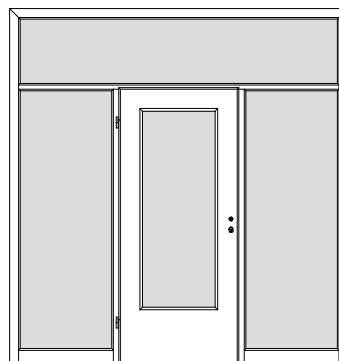

Windfangzargen Pino/Toska *Typ Inline/LH/OG/BLZ/ABZ* Kiefer *astfrei gebürstet patiniert-lackiert*

W11S

1-flgl. Tür mit 1 festen Seitenteil *links*

W12S

1-flgl. Tür mit 2 festen Seitenteilen *links + rechts*

W11S

1-flgl. Tür mit 1 festen Seitenteil *rechts*

WID1S

2-flgl. Tür mit 1 festen Seitenteil *links*

WID2S

2-flgl. Tür mit 2 festen Seitenteilen *links + rechts*

WID1S

2-flgl. Tür mit 1 festen Seitenteil *rechts*

WIG1S

1-flgl. Tür mit 1 festen Seitenteil *links*
+ Oberlicht

WIG2S

1-flgl. Tür mit 2 festen Seitenteilen *links + rechts*
+ Oberlicht

WIG1S

1-flgl. Tür mit 1 festen Seitenteil *rechts*
+ Oberlicht

WIGD1S

2-flgl. Tür mit 1 festen Seitenteil *links*
+ Oberlicht

WIGD2S

2-flgl. Tür mit 2 festen Seitenteilen *links + rechts*
+ Oberlicht

WIGD1S

2-flgl. Tür mit 1 festen Seitenteil *rechts*
+ Oberlicht

*** Alle Seitenteile / Oberlichter sind mit Glasleisten zur bauseitigen Verglasung vorgerichtet, generell ohne Glas. ***