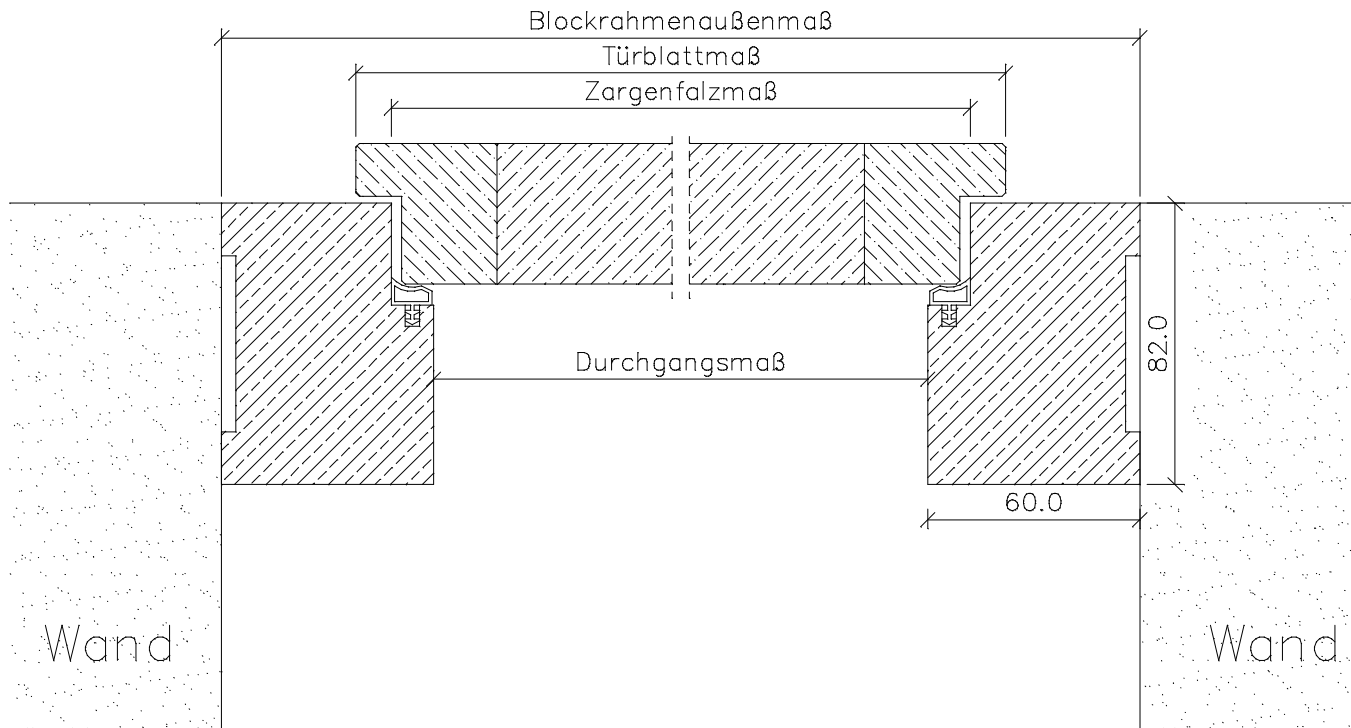

Blockrahmen BLZ *Pino / Toska*

Kiefer astfrei gebürstet patiniert-lackiert

	Türbreite	Blockrahmenfalzmaß	Blockrahmendurchgangsmaß	Blockrahmenaußenmaß
	610	590	566	686
	735	715	691	811
	860	840	816	936
	985	965	941	1061
	610 + 610 (1210)	1190	1166	1286
	735 + 610 (1335)	1315	1291	1411
	735 + 735 (1460)	1440	1416	1536
	860 + 735 (1585)	1565	1541	1661
	860 + 860 (1710)	1690	1666	1786
	985 + 860 (1835)	1815	1791	1911
	985 + 985 (1960)	1940	1916	2036
Höhe	1985	1982	1970	2030

Front- / Seitenansicht des Querstücks