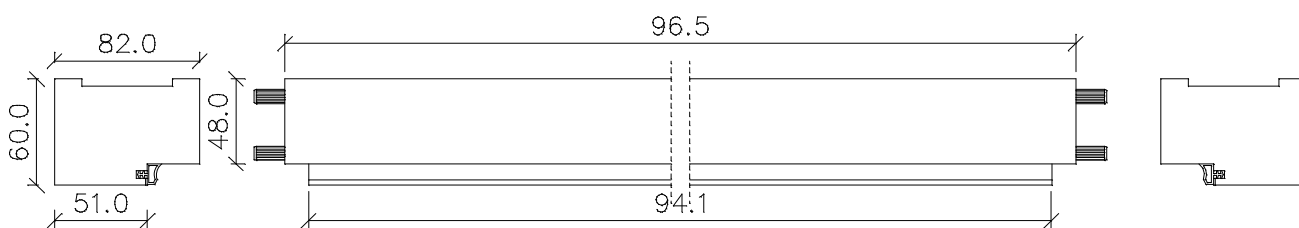

Blockrahmen BLZ *Pino / Toska*

Kiefer astfrei gebürstet patiniert-lackiert

	Türbreite	Blockrahmenfalzmaß	Blockrahmendurchgangsmaß	Blockrahmenaußenmaß
	610	590	566	686
	735	715	691	811
	860	840	816	936
	985	965	941	1061
	610 + 610 (1210)	1190	1166	1286
	735 + 610 (1335)	1315	1291	1411
	735 + 735 (1460)	1440	1416	1536
	860 + 735 (1585)	1565	1541	1661
	860 + 860 (1710)	1690	1666	1786
	985 + 860 (1835)	1815	1791	1911
	985 + 985 (1960)	1940	1916	2036
Höhe	1985	1982	1970	2030

Front- / Seitenansicht des Querstücks