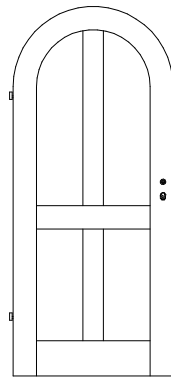

## Rundbogentüren *KG-R Pino / Toska* Kiefer *astfrei gebürstet patiniert-lackiert*

KG/1F-R

KG/2F-R

KG/K3-R

KG/4F-R

KG/A3-R

KG/Y3-R

KG/H2-R

KG/H3-R

KG/H4-R

VN/K1-R

VN/Q1-R

Türstärke ca. 40 mm,  
Eckiger Rahmen 140 mm breit und Sockel  
190 mm hoch, gerade und glatte Füllungen,  
Aufbau Sperrholz mit Starkfurnier,  
Überschlag kantig glatt

2x Bandoberteil V0020 vernickelt  
Marken-BB-Schloss mit Stulp silberlack

Lichtausschnitte mit Leisten bzw. mit  
Sprossenrahmen sind auch möglich.  
Weitere Details entnehmen Sie bitte  
dem nebenstehenden Preisblatt.

als Rundbogen KG/..-R

als Segmentbogen KG/..-S

als Korbbogen KG/..-K