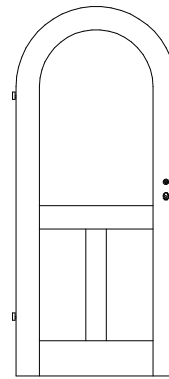

## Rundbogentüren *KG-R Pino / Toska* Kiefer *astfrei gebürstet patiniert-lackiert*

KG/1F-R

KG/2F-R

KG/K3-R

KG/4F-R

KG/A3-R

KG/Y3-R

KG/H2-R

KG/H3-R

KG/H4-R

VN/K1-R

VN/Q1-R

Türstärke ca. 40 mm,  
Eckiger Rahmen 140 mm breit und Sockel  
190 mm hoch, gerade und glatte Füllungen,  
Aufbau Sperrholz mit Starkfurnier,  
Überschlag kantig glatt

2x Bandoberteil V0020 vernickelt  
Marken-BB-Schloss mit Stulp silberlack

Lichtausschnitte mit Leisten bzw. mit  
Sprossenrahmen sind auch möglich.  
Weitere Details entnehmen Sie bitte  
dem nebenstehenden Preisblatt.

als Rundbogen KG/..-R

als Segmentbogen KG/..-S

als Korbbogen KG/..-K