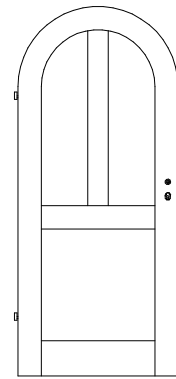

## Rundbogentüren *KG-R Pino / Toska* Kiefer *astfrei gebürstet patiniert-lackiert*

KG/1F-R

KG/2F-R

KG/K3-R

KG/4F-R

KG/A3-R

KG/Y3-R

KG/H2-R

KG/H3-R

KG/H4-R

VN/K1-R

VN/Q1-R

Türstärke ca. 40 mm,  
Eckiger Rahmen 140 mm breit und Sockel  
190 mm hoch, gerade und glatte Füllungen,  
Aufbau Sperrholz mit Starkfurnier,  
Überschlag kantig glatt

2x Bandoberteil V0020 vernickelt  
Marken-BB-Schloss mit Stulp silberlack

Lichtausschnitte mit Leisten bzw. mit  
Sprossenrahmen sind auch möglich.  
Weitere Details entnehmen Sie bitte  
dem nebenstehenden Preisblatt.

als Rundbogen KG/..-R

als Segmentbogen KG/..-S

als Korbbogen KG/..-K