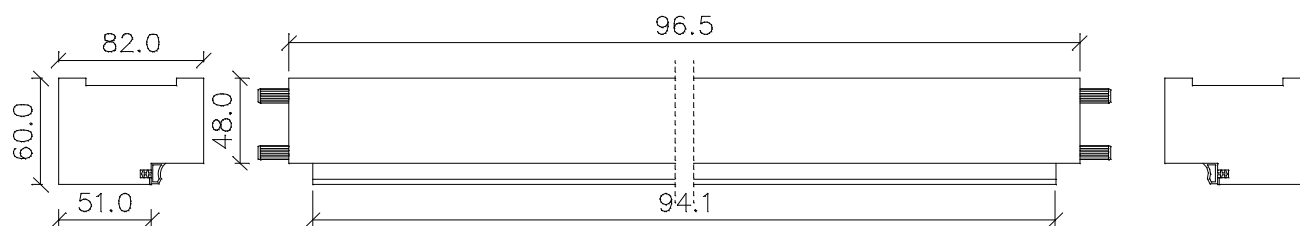

Massiv Blockrahmen *BLZ*

Ahorn, Birke, Buche, Eiche, Erle, Esche, Lärche, Hemlock, am. Kirschbaum, Nussbaum, Pinie etc.

	Türbreite	Blockrahmenfalzmaß	Blockrahmendurchgangsmaß	Blockrahmenaußenmaß
	610	590	566	686
	735	715	691	811
	860	840	816	936
	985	965	941	1061
	610 + 610 (1210)	1190	1166	1286
	735 + 610 (1335)	1315	1291	1411
	735 + 735 (1460)	1440	1416	1536
	860 + 735 (1585)	1565	1541	1661
	860 + 860 (1710)	1690	1666	1786
	985 + 860 (1835)	1815	1791	1911
	985 + 985 (1960)	1940	1916	2036
Höhe	1985	1982	1970	2030

Front- / Seitenansicht des Querstücks