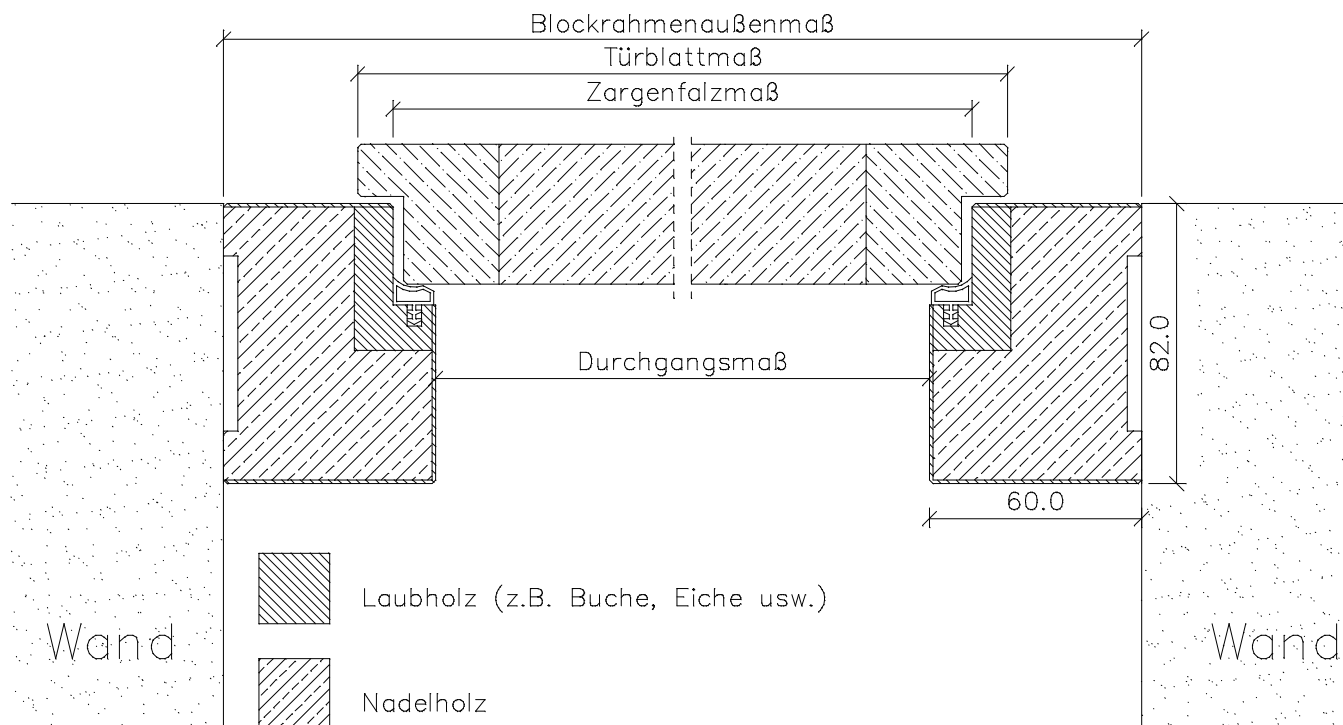

Massiv Blockrahmen *BLZ*

Ahorn, Birke, Buche, Eiche, Erle, Esche, Lärche, Hemlock, am. Kirschbaum, Nussbaum, Pinie etc.

	Türbreite	Blockrahmenfalzmaß	Blockrahmendurchgangsmaß	Blockrahmenaußenmaß
	610	590	566	686
	735	715	691	811
	860	840	816	936
	985	965	941	1061
	610 + 610 (1210)	1190	1166	1286
	735 + 610 (1335)	1315	1291	1411
	735 + 735 (1460)	1440	1416	1536
	860 + 735 (1585)	1565	1541	1661
	860 + 860 (1710)	1690	1666	1786
	985 + 860 (1835)	1815	1791	1911
	985 + 985 (1960)	1940	1916	2036
Höhe	1985	1982	1970	2030

Front- / Seitenansicht des Querstücks