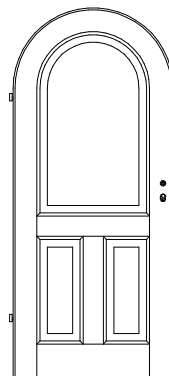

Massiv Rundbogen-Stiltüren MF-R

Ahorn, Birke, Buche, Eiche, europ. Erle, Esche, Lärche, am. Kirschbaum, am. Nussbaum, Pinie etc.

MF/A3-R

Türstärke ca. 40 mm,
profilierter Rahmen 142 mm breit und Sockel
195 mm hoch, Füllungen abgeplattet,
Aufbau Sperrholz mit Starkfurnier,
Überschlag mit *Karnieskante*

2x Bandoberteil V0020 vernickelt
Marken-BB-Schloss mit Stulp silberlack

Lichtausschnitte mit Leisten bzw. mit
Sprossenrahmen sind auch möglich.
Weitere Details entnehmen Sie bitte dem
nebenstehenden Preisblatt