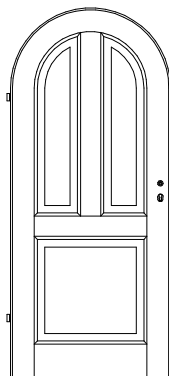

## Massiv Rundbogen-Stiltüren MF-R

Ahorn, Birke, Buche, Eiche, europ. Erle, Esche, Lärche, am. Kirschbaum, am. Nussbaum, Pinie etc.

MF/1F-R

MF/2F-R

MF/3F-R

MF/4F-R

MF/5F-R

MF/H2-R

MF/H3-R

MF/H4-R

MF/Y3-R

MF/A3-R

MF/K3-R

MF/K4-R

MF/U3-R

VN/K1-R

VN/Q1-R

Türstärke ca. 40 mm,  
profilierter Rahmen 142 mm breit und Sockel  
195 mm hoch, Füllungen abgeplattet,  
Aufbau Sperrholz mit Starkfurnier,  
Überschlag mit *Karnieskante*

2x Bandoberteil V0020 vernickelt  
Marken-BB-Schloss mit Stulp silberlack