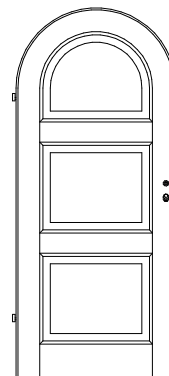

MF/H3-R

MF/H4-R

MF/Y3-R

MF/A3-R

MF/K3-R

MF/K4-R

MF/U3-R

VN/K1-R

VN/Q1-R

Türstärke ca. 40 mm,  
profilierter Rahmen 142 mm breit und Sockel  
195 mm hoch, Füllungen abgeplattet,  
Aufbau Sperrholz mit Starkfurnier,  
Überschlag mit *Karnieskante*

2x Bandoberteil V0020 vernickelt  
Marken-BB-Schloss mit Stulp silberlack