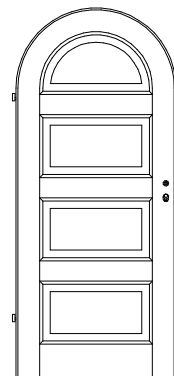

Massiv Rundbogen-Stiltüren MF-R

Ahorn, Birke, Buche, Eiche, europ. Erle, Esche, Lärche, am. Kirschbaum, am. Nussbaum, Pinie etc.

MF/K4-R

Türstärke ca. 40 mm,
profilierter Rahmen 142 mm breit und Sockel
195 mm hoch, Füllungen abgeplattet,
Aufbau Sperrholz mit Starkfurnier,
Überschlag mit *Karnieskante*

2x Bandoberteil V0020 vernickelt
Marken-BB-Schloss mit Stulp silberlack

Lichtausschnitte mit Leisten bzw. mit
Sprossenrahmen sind auch möglich.
Weitere Details entnehmen Sie bitte dem
nebenstehenden Preisblatt