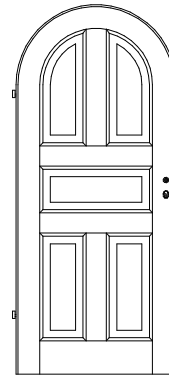

## Massiv Rundbogen-Stiltüren MF-R

Ahorn, Birke, Buche, Eiche, europ. Erle, Esche, Lärche, am. Kirschbaum, am. Nussbaum, Pinie etc.

MF/1F-R

MF/2F-R

MF/3F-R

MF/4F-R

MF/5F-R

MF/H2-R

VN/Q1-R

Türstärke ca. 40 mm,  
profilierter Rahmen 142 mm breit und Sockel  
195 mm hoch, Füllungen abgeplattet,  
Aufbau Sperrholz mit Starkfurnier,  
Überschlag mit *Karnieskante*

2x Bandoberteil V0020 vernickelt  
Marken-BB-Schloss mit Stulp silberlack