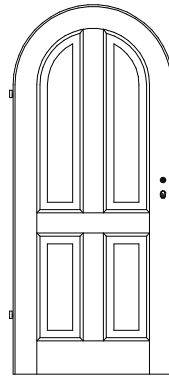

## Massiv Rundbogen-Stiltüren MF-R

Ahorn, Birke, Buche, Eiche, europ. Erle, Esche, Lärche, am. Kirschbaum, am. Nussbaum, Pinie etc.

MF/1F-R

MF/2F-R

MF/3F-R

MF/4F-R

MF/5F-R

MF/H2-R

MF/H3-R

MF/H4-R

MF/Y3-R

MF/A3-R

MF/K3-R

MF/K4-R

MF/U3-R

VN/K1-R

VN/Q1-R

Türstärke ca. 40 mm,  
profilierter Rahmen 142 mm breit und Sockel  
195 mm hoch, Füllungen abgeplattet,  
Aufbau Sperrholz mit Starkfurnier,  
Überschlag mit *Karnieskante*

2x Bandoberteil V0020 vernickelt  
Marken-BB-Schloss mit Stulp silberlack