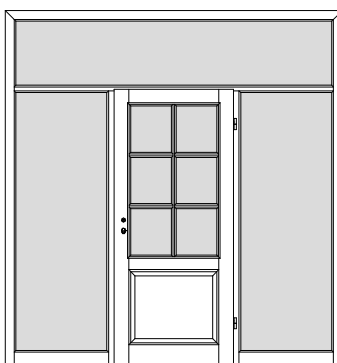

Windfangzargen *Typ LH / Inline / OG / BLZ / ABZ*

Kiefer astig / Fichte astig / Fichte astig gebürstet

W1S

1-flgl. Tür mit 1 festen Seitenteil links

W2S

1-flgl. Tür mit 2 festen Seitenteilen links + rechts

W1S

1-flgl. Tür mit 1 festen Seitenteil rechts

WID1S

2-flgl. Tür mit 1 festen Seitenteil links

WID2S

2-flgl. Tür mit 2 festen Seitenteilen links + rechts

WID1S

2-flgl. Tür mit 1 festen Seitenteil rechts

WIG1S

1-flgl. Tür mit 1 festen Seitenteil links
+ Oberlicht

WIG2S

1-flgl. Tür mit 2 festen Seitenteilen links + rechts
+ Oberlicht

WIG1S

1-flgl. Tür mit 1 festen Seitenteil rechts
+ Oberlicht

WIGD1S

2-flgl. Tür mit 1 festen Seitenteil links
+ Oberlicht

WIGD2S

2-flgl. Tür mit 2 festen Seitenteilen links + rechts
+ Oberlicht

WIGD1S

2-flgl. Tür mit 1 festen Seitenteil rechts
+ Oberlicht

*** Alle Seitenteile / Oberlichter sind mit Glasleisten zur bauseitigen Verglasung vorgerichtet, generell ohne Glas. ***