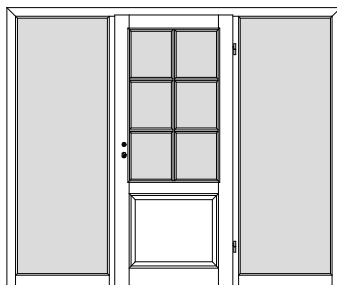

Windfangzargen *Typ LH / Inline / OG / BLZ / ABZ*

Kiefer astig / Fichte astig / Fichte astig gebürstet

W1S

1-flgl. Tür mit 1 festen Seitenteil links

W2S

1-flgl. Tür mit 2 festen Seitenteilen links + rechts

W1S

1-flgl. Tür mit 1 festen Seitenteil rechts

WID1S

2-flgl. Tür mit 1 festen Seitenteil links

WID2S

2-flgl. Tür mit 2 festen Seitenteilen links + rechts

WID1S

2-flgl. Tür mit 1 festen Seitenteil rechts

WIG1S

1-flgl. Tür mit 1 festen Seitenteil links
+ Oberlicht

WIG2S

1-flgl. Tür mit 2 festen Seitenteilen links + rechts
+ Oberlicht

WIG1S

1-flgl. Tür mit 1 festen Seitenteil rechts
+ Oberlicht

WIGD1S

2-flgl. Tür mit 1 festen Seitenteil links
+ Oberlicht

WIGD2S

2-flgl. Tür mit 2 festen Seitenteilen links + rechts
+ Oberlicht

WIGD1S

2-flgl. Tür mit 1 festen Seitenteil rechts
+ Oberlicht

*** Alle Seitenteile / Oberlichter sind mit Glasleisten zur bauseitigen Verglasung vorgerichtet, generell ohne Glas. ***