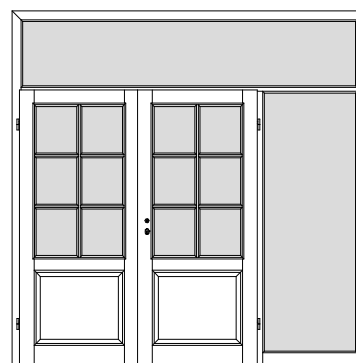

W1S

1-flgl. Tür mit 1 festen Seitenteil rechts

WID1S

2-flgl. Tür mit 1 festen Seitenteil links

WID2S

2-flgl. Tür mit 2 festen Seitenteilen links + rechts

WID1S

2-flgl. Tür mit 1 festen Seitenteil rechts

WIG1S

1-flgl. Tür mit 1 festen Seitenteil links
+ Oberlicht

WIG2S

1-flgl. Tür mit 2 festen Seitenteilen links + rechts
+ Oberlicht

WIG1S

1-flgl. Tür mit 1 festen Seitenteil rechts
+ Oberlicht

WIGD1S

2-flgl. Tür mit 1 festen Seitenteil links
+ Oberlicht

WIGD2S

2-flgl. Tür mit 2 festen Seitenteilen links + rechts
+ Oberlicht

WIGD1S

2-flgl. Tür mit 1 festen Seitenteil rechts
+ Oberlicht

*** Alle Seitenteile / Oberlichter sind mit Glasleisten zur bauseitigen Verglasung vorgerichtet, generell ohne Glas. ***