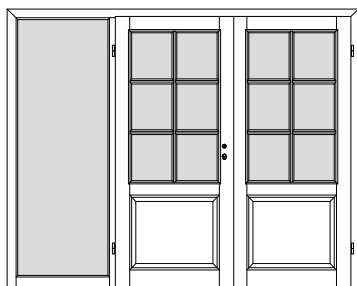

Windfangzargen *Typ LH / Inline / OG / BLZ / ABZ*

Kiefer astig / Fichte astig / Fichte astig gebürstet

W1S

1-flgl. Tür mit 1 festen Seitenteil links

W2S

1-flgl. Tür mit 2 festen Seitenteilen links + rechts

W1S

1-flgl. Tür mit 1 festen Seitenteil rechts

WID1S

2-flgl. Tür mit 1 festen Seitenteil links

WID2S

2-flgl. Tür mit 2 festen Seitenteilen links + rechts

WID1S

2-flgl. Tür mit 1 festen Seitenteil rechts

WIG1S

1-flgl. Tür mit 1 festen Seitenteil links
+ Oberlicht

WIG2S

1-flgl. Tür mit 2 festen Seitenteilen links + rechts
+ Oberlicht

WIG1S

1-flgl. Tür mit 1 festen Seitenteil rechts
+ Oberlicht

WIGD1S

2-flgl. Tür mit 1 festen Seitenteil links
+ Oberlicht

WIGD2S

2-flgl. Tür mit 2 festen Seitenteilen links + rechts
+ Oberlicht

WIGD1S

2-flgl. Tür mit 1 festen Seitenteil rechts
+ Oberlicht

*** Alle Seitenteile / Oberlichter sind mit Glasleisten zur bauseitigen Verglasung vorgerichtet, generell ohne Glas. ***