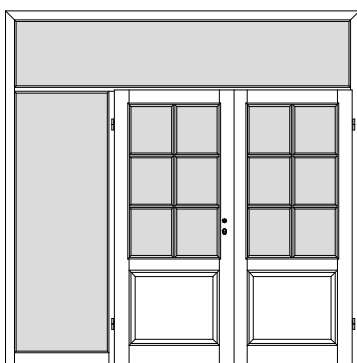

Windfangzargen *Typ LH / Inline / OG / BLZ / ABZ*

Kiefer astig / Fichte astig / Fichte astig gebürstet

W1S

1-flgl. Tür mit 1 festen Seitenteil links

W2S

1-flgl. Tür mit 2 festen Seitenteilen links + rechts

W1S

1-flgl. Tür mit 1 festen Seitenteil rechts

WID1S

2-flgl. Tür mit 1 festen Seitenteil links

WID2S

2-flgl. Tür mit 2 festen Seitenteilen links + rechts

WID1S

2-flgl. Tür mit 1 festen Seitenteil rechts

WIG1S

1-flgl. Tür mit 1 festen Seitenteil links
+ Oberlicht

WIG2S

1-flgl. Tür mit 2 festen Seitenteilen links + rechts
+ Oberlicht

WIG1S

1-flgl. Tür mit 1 festen Seitenteil rechts
+ Oberlicht

WIGD1S

2-flgl. Tür mit 1 festen Seitenteil links
+ Oberlicht

WIGD2S

2-flgl. Tür mit 2 festen Seitenteilen links + rechts
+ Oberlicht

WIGD1S

2-flgl. Tür mit 1 festen Seitenteil rechts
+ Oberlicht

*** Alle Seitenteile / Oberlichter sind mit Glasleisten zur bauseitigen Verglasung vorgerichtet, generell ohne Glas. ***