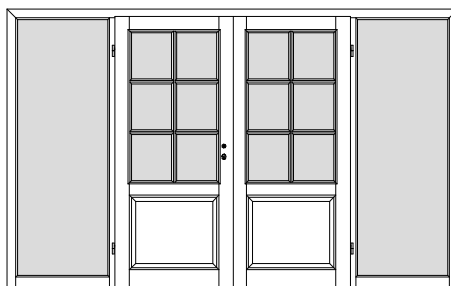

Windfangzargen *Typ LH / Inline / OG / BLZ / ABZ*

Kiefer astig / Fichte astig / Fichte astig gebürstet

W1S

1-flgl. Tür mit 1 festen Seitenteil links

W2S

1-flgl. Tür mit 2 festen Seitenteilen links + rechts

W1S

1-flgl. Tür mit 1 festen Seitenteil rechts

WID1S

2-flgl. Tür mit 1 festen Seitenteil links

WID2S

2-flgl. Tür mit 2 festen Seitenteilen links + rechts

WID1S

2-flgl. Tür mit 1 festen Seitenteil rechts

WIG1S

1-flgl. Tür mit 1 festen Seitenteil links
+ Oberlicht

WIG2S

1-flgl. Tür mit 2 festen Seitenteilen links + rechts
+ Oberlicht

WIG1S

1-flgl. Tür mit 1 festen Seitenteil rechts
+ Oberlicht

WIGD1S

2-flgl. Tür mit 1 festen Seitenteil links
+ Oberlicht

WIGD2S

2-flgl. Tür mit 2 festen Seitenteilen links + rechts
+ Oberlicht

WIGD1S

2-flgl. Tür mit 1 festen Seitenteil rechts
+ Oberlicht

*** Alle Seitenteile / Oberlichter sind mit Glasleisten zur bauseitigen Verglasung vorgerichtet, generell ohne Glas. ***