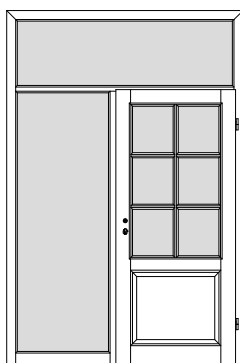

Windfangzargen *Typ LH / Inline / OG / BLZ / ABZ*

Kiefer astig / Fichte astig / Fichte astig gebürstet

W1S

1-flgl. Tür mit 1 festen Seitenteil links

W2S

1-flgl. Tür mit 2 festen Seitenteilen links + rechts

W1S

1-flgl. Tür mit 1 festen Seitenteil rechts

WID1S

2-flgl. Tür mit 1 festen Seitenteil links

WID2S

2-flgl. Tür mit 2 festen Seitenteilen links + rechts

WID1S

2-flgl. Tür mit 1 festen Seitenteil rechts

WIG1S

1-flgl. Tür mit 1 festen Seitenteil links
+ Oberlicht

WIG2S

1-flgl. Tür mit 2 festen Seitenteilen links + rechts
+ Oberlicht

WIG1S

1-flgl. Tür mit 1 festen Seitenteil rechts
+ Oberlicht

WIGD1S

2-flgl. Tür mit 1 festen Seitenteil links
+ Oberlicht

WIGD2S

2-flgl. Tür mit 2 festen Seitenteilen links + rechts
+ Oberlicht

WIGD1S

2-flgl. Tür mit 1 festen Seitenteil rechts
+ Oberlicht

*** Alle Seitenteile / Oberlichter sind mit Glasleisten zur bauseitigen Verglasung vorgerichtet, generell ohne Glas. ***