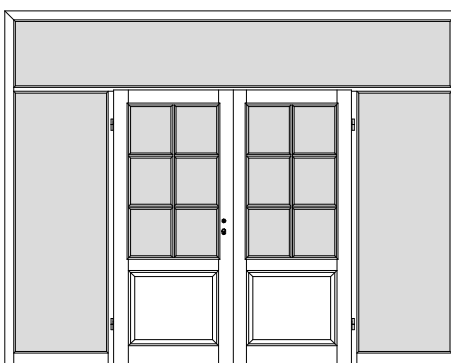

Windfangzargen *Typ LH / Inline / OG / BLZ / ABZ*

Kiefer astig / Fichte astig / Fichte astig gebürstet

W1S

1-flgl. Tür mit 1 festen Seitenteil links

W2S

1-flgl. Tür mit 2 festen Seitenteilen links + rechts

W1S

1-flgl. Tür mit 1 festen Seitenteil rechts

WID1S

2-flgl. Tür mit 1 festen Seitenteil links

WID2S

2-flgl. Tür mit 2 festen Seitenteilen links + rechts

WID1S

2-flgl. Tür mit 1 festen Seitenteil rechts

WIG1S

1-flgl. Tür mit 1 festen Seitenteil links
+ Oberlicht

WIG2S

1-flgl. Tür mit 2 festen Seitenteilen links + rechts
+ Oberlicht

WIG1S

1-flgl. Tür mit 1 festen Seitenteil rechts
+ Oberlicht

WIGD1S

2-flgl. Tür mit 1 festen Seitenteil links
+ Oberlicht

WIGD2S

2-flgl. Tür mit 2 festen Seitenteilen links + rechts
+ Oberlicht

WIGD1S

2-flgl. Tür mit 1 festen Seitenteil rechts
+ Oberlicht

*** Alle Seitenteile / Oberlichter sind mit Glasleisten zur bauseitigen Verglasung vorgerichtet, generell ohne Glas. ***