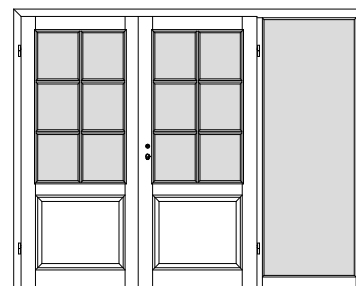

Windfangzargen *Typ LH / Inline / OG / BLZ / ABZ*

Kiefer astig / Fichte astig / Fichte astig gebürstet

W1S

1-flgl. Tür mit 1 festen Seitenteil links

W2S

1-flgl. Tür mit 2 festen Seitenteilen links + rechts

W1S

1-flgl. Tür mit 1 festen Seitenteil rechts

WID1S

2-flgl. Tür mit 1 festen Seitenteil links

WID2S

2-flgl. Tür mit 2 festen Seitenteilen links + rechts

WID1S

2-flgl. Tür mit 1 festen Seitenteil rechts

WIG1S

1-flgl. Tür mit 1 festen Seitenteil links
+ Oberlicht

WIG2S

1-flgl. Tür mit 2 festen Seitenteilen links + rechts
+ Oberlicht

WIG1S

1-flgl. Tür mit 1 festen Seitenteil rechts
+ Oberlicht

WIGD1S

2-flgl. Tür mit 1 festen Seitenteil links
+ Oberlicht

WIGD2S

2-flgl. Tür mit 2 festen Seitenteilen links + rechts
+ Oberlicht

WIGD1S

2-flgl. Tür mit 1 festen Seitenteil rechts
+ Oberlicht

*** Alle Seitenteile / Oberlichter sind mit Glasleisten zur bauseitigen Verglasung vorgerichtet, generell ohne Glas. ***