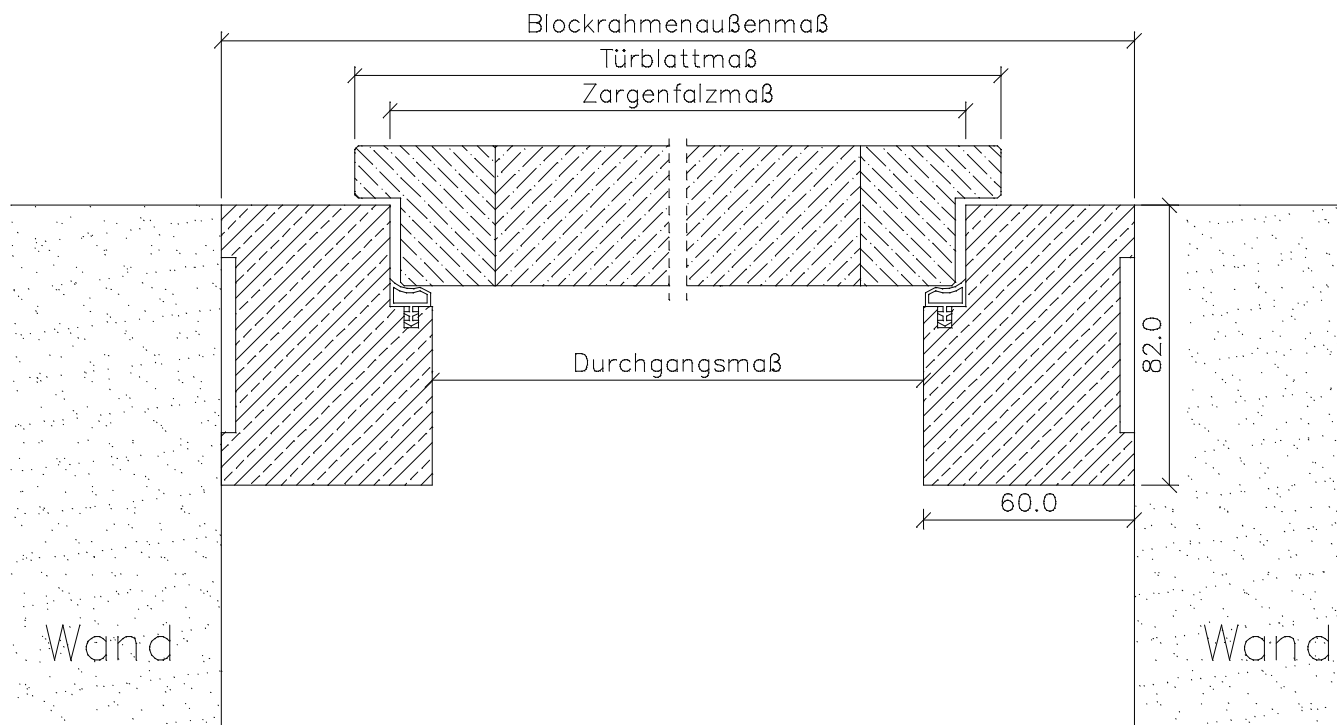

Landhaus Blockrahmen *BLZ*

Kiefer astig / Fichte astig / Fichte astig gebürstet

	Türbreite	Blockrahmenfalzmaß	Blockrahmendurchgangsmaß	Blockrahmenaußenmaß
	610	590	566	686
	735	715	691	811
	860	840	816	936
	985	965	941	1061
	610 + 610 (1210)	1190	1166	1286
	735 + 610 (1335)	1315	1291	1411
	735 + 735 (1460)	1440	1416	1536
	860 + 735 (1585)	1565	1541	1661
	860 + 860 (1710)	1690	1666	1786
	985 + 860 (1835)	1815	1791	1911
	985 + 985 (1960)	1940	1916	2036
Höhe	1985	1982	1970	2030

Front- / Seitenansicht des Querstücks