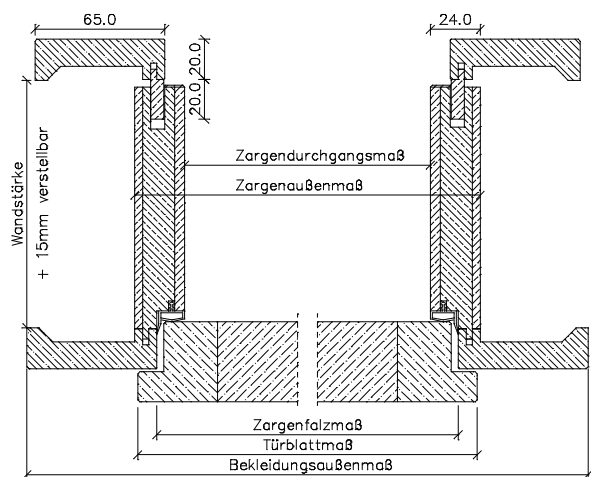

Landhauszargen glatt *Typ OG*

Kiefer astig / Fichte astig / Fichte astig gebürstet

Oberfläche roh + lackiert = Futterbrett 25 mm Leimholz

Breitere Bekleidungen gegen Aufpreis siehe unten

	Türbreite	Zargenfalzmaß	Zargendurchgangsmaß	Zargenaußenmaß	Bekleidungsaußenmaß (bei 65 mm)
	610	591	567	617	721
	735	716	692	742	846
	860	841	817	867	971
	985	966	942	992	1096
	735 + 735 (1460)	1441	1417	1467	1571
	860 + 735 (1585)	1566	1542	1592	1696
	860 + 860 (1710)	1691	1667	1717	1821
	985 + 985 (1960)	1941	1917	1967	2071
Höhe	1985	1981	1969	1994	2046

Breitere Bekleidungen gegen Aufpreis
(jedoch ohne Gewähr auf Verzug und Passgenauigkeit)

Andere Oberflächen z.B. geölt, bio-gelaut, weiß pigment-lackiert etc. = Futterbrett 24 mm 3-Schichtplatte

	Türbreite	Zargenfalzmaß	Zargendurchgangsmaß	Zargenaußenmaß	Bekleidungsaußenmaß (bei 65mm)	
					Falzbekleidung	Zierbekleidung
	610	591	567	615	721	711
	735	716	692	740	846	836
	860	841	817	865	971	961
	985	966	942	990	1096	1086
	735 + 735 (1460)	1441	1417	1465	1571	1561
	860 + 735 (1585)	1566	1542	1590	1696	1686
	860 + 860 (1710)	1691	1667	1715	1821	1811
	985 + 985 (1960)	1941	1917	1965	2071	2061
Höhe	1985	1981	1969	1993	2046	2041