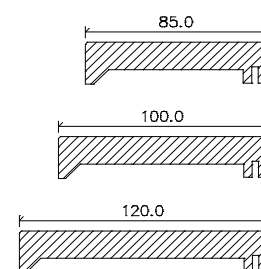

Landhauszargen glatt *Typ OG*

Kiefer astig / Fichte astig / Fichte astig gebürstet

Oberfläche roh + lackiert = Futterbrett 25 mm Leimholz

Breitere Bekleidungen gegen Aufpreis siehe unten

	Türbreite	Zargenfalzmaß	Zargendurchgangsmaß	Zargenaußenmaß	Bekleidungsaußenmaß (bei 65 mm)
	610	591	567	617	721
	735	716	692	742	846
	860	841	817	867	971
	985	966	942	992	1096
	735 + 735 (1460)	1441	1417	1467	1571
	860 + 735 (1585)	1566	1542	1592	1696
	860 + 860 (1710)	1691	1667	1717	1821
	985 + 985 (1960)	1941	1917	1967	2071
Höhe	1985	1981	1969	1994	2046

Breitere Bekleidungen gegen Aufpreis
(jedoch ohne Gewähr auf Verzug und Passgenauigkeit)

Andere Oberflächen z.B. geölt, bio-gelaut, weiß pigment-lackiert etc. = Futterbrett 24 mm 3-Schichtplatte

	Türbreite	Zargenfalzmaß	Zargendurchgangsmaß	Zargenaußenmaß	Bekleidungsaußenmaß (bei 65mm)	
					Falzbekleidung	Zierbekleidung
	610	591	567	615	721	711
	735	716	692	740	846	836
	860	841	817	865	971	961
	985	966	942	990	1096	1086
	735 + 735 (1460)	1441	1417	1465	1571	1561
	860 + 735 (1585)	1566	1542	1590	1696	1686
	860 + 860 (1710)	1691	1667	1715	1821	1811
	985 + 985 (1960)	1941	1917	1965	2071	2061
Höhe	1985	1981	1969	1993	2046	2041