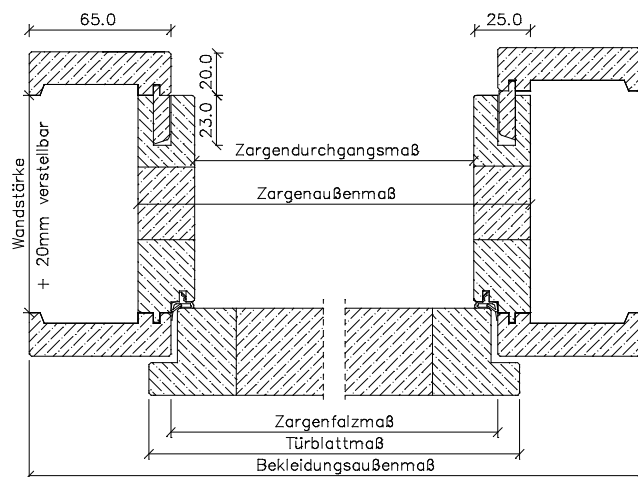

Landhauszargen glatt *Typ OG*

Kiefer astig / Fichte astig / Fichte astig gebürstet

Oberfläche roh + lackiert = Futterbrett 25 mm Leimholz

Breitere Bekleidungen gegen Aufpreis siehe unten

	Türbreite	Zargenfalzmaß	Zargendurchgangsmaß	Zargenaußenmaß	Bekleidungsaußenmaß (bei 65 mm)
	610	591	567	617	721
	735	716	692	742	846
	860	841	817	867	971
	985	966	942	992	1096
	735 + 735 (1460)	1441	1417	1467	1571
	860 + 735 (1585)	1566	1542	1592	1696
	860 + 860 (1710)	1691	1667	1717	1821
	985 + 985 (1960)	1941	1917	1967	2071
Höhe	1985	1981	1969	1994	2046

Breitere Bekleidungen gegen Aufpreis
(jedoch ohne Gewähr auf Verzug und Passgenauigkeit)

Andere Oberflächen z.B. geölt, bio-gelaut, weiß pigment-lackiert etc. = Futterbrett 24 mm 3-Schichtplatte

	Türbreite	Zargenfalzmaß	Zargendurchgangsmaß	Zargenaußenmaß	Bekleidungsaußenmaß (bei 65mm)	
					Falzbekleidung	Zierbekleidung
	610	591	567	615	721	711
	735	716	692	740	846	836
	860	841	817	865	971	961
	985	966	942	990	1096	1086
	735 + 735 (1460)	1441	1417	1465	1571	1561
	860 + 735 (1585)	1566	1542	1590	1696	1686
	860 + 860 (1710)	1691	1667	1715	1821	1811
	985 + 985 (1960)	1941	1917	1965	2071	2061
Höhe	1985	1981	1969	1993	2046	2041