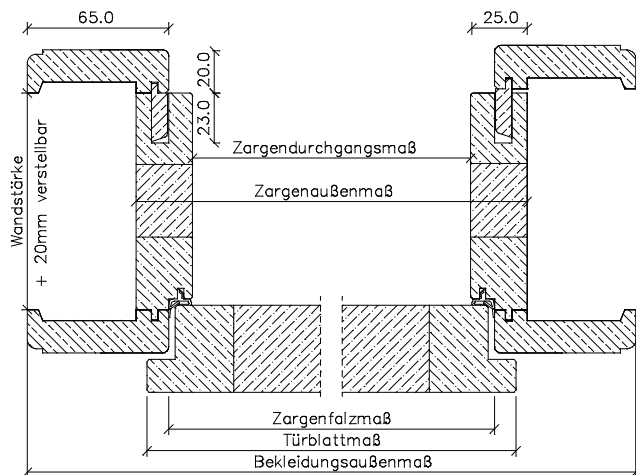

Landhauszargen *Typ Inline* Kiefer astig / Fichte astig / Fichte astig gebürstet

Breitere Bekleidungen gegen Aufpreis
(jedoch ohne Gewähr auf Verzug
und Passgenauigkeit der Gehrungen)

Oberfläche roh + lackiert = Futterbrett 25 mm Leimholz

	Türbreite	Zargenfalzmaß	Zargendurchgangsmaß	Zargenaußenmaß	Bekleidungsaußenmaß (bei 65 mm)
	610	591	567	617	721
	735	716	692	742	846
	860	841	817	867	971
	985	966	942	992	1096
	735 + 735 (1460)	1441	1417	1467	1571
	860 + 735 (1585)	1566	1542	1592	1696
	860 + 860 (1710)	1691	1667	1717	1821
	985 + 985 (1960)	1941	1917	1967	2071
Höhe	1985	1981	1969	1994	2046

	Türbreite	Zargenfalzmaß	Zargendurchgangsmaß	Zargenaußenmaß	Bekleidungsaußenmaß (bei 65mm)	
					Falzbekleidung	Zierbekleidung
	610	591	567	615	721	711
	735	716	692	740	846	836
	860	841	817	865	971	961
	985	966	942	990	1096	1086
	735 + 735 (1460)	1441	1417	1465	1571	1561
	860 + 735 (1585)	1566	1542	1590	1696	1686
	860 + 860 (1710)	1691	1667	1715	1821	1811
	985 + 985 (1960)	1941	1917	1965	2071	2061
Höhe	1985	1981	1969	1993	2046	2041