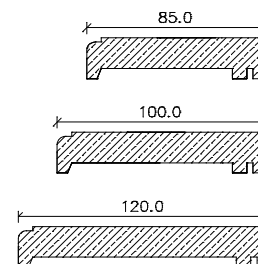

Landhauszargen *Typ Inline* Kiefer astig / Fichte astig / Fichte astig gebürstet

Breitere Bekleidungen gegen Aufpreis
(jedoch ohne Gewähr auf Verzug
und Passgenauigkeit der Gehrungen)

Oberfläche roh + lackiert = Futterbrett 25 mm Leimholz

	Türbreite	Zargenfalzmaß	Zargendurchgangsmaß	Zargenaußenmaß	Bekleidungsaußenmaß (bei 65 mm)
	610	591	567	617	721
	735	716	692	742	846
	860	841	817	867	971
	985	966	942	992	1096
	735 + 735 (1460)	1441	1417	1467	1571
	860 + 735 (1585)	1566	1542	1592	1696
	860 + 860 (1710)	1691	1667	1717	1821
	985 + 985 (1960)	1941	1917	1967	2071
Höhe	1985	1981	1969	1994	2046

	Türbreite	Zargenfalzmaß	Zargendurchgangsmaß	Zargenaußenmaß	Bekleidungsaußenmaß (bei 65mm)	
					Falzbekleidung	Zierbekleidung
	610	591	567	615	721	711
	735	716	692	740	846	836
	860	841	817	865	971	961
	985	966	942	990	1096	1086
	735 + 735 (1460)	1441	1417	1465	1571	1561
	860 + 735 (1585)	1566	1542	1590	1696	1686
	860 + 860 (1710)	1691	1667	1715	1821	1811
	985 + 985 (1960)	1941	1917	1965	2071	2061
Höhe	1985	1981	1969	1993	2046	2041