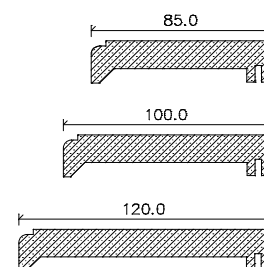

Landhauszargen *Typ Inline* Kiefer astig / Fichte astig / Fichte astig gebürstet

Breitere Bekleidungen gegen Aufpreis
(jedoch ohne Gewähr auf Verzug
und Passgenauigkeit der Gehrungen)

Oberfläche roh + lackiert = Futterbrett 25 mm Leimholz

	Türbreite	Zargenfalzmaß	Zargendurchgangsmaß	Zargenaußenmaß	Bekleidungsaußenmaß (bei 65 mm)
	610	591	567	617	721
	735	716	692	742	846
	860	841	817	867	971
	985	966	942	992	1096
	735 + 735 (1460)	1441	1417	1467	1571
	860 + 735 (1585)	1566	1542	1592	1696
	860 + 860 (1710)	1691	1667	1717	1821
	985 + 985 (1960)	1941	1917	1967	2071
Höhe	1985	1981	1969	1994	2046

	Türbreite	Zargenfalzmaß	Zargendurchgangsmaß	Zargenaußenmaß	Bekleidungsaußenmaß (bei 65mm)	
					Falzbekleidung	Zierbekleidung
	610	591	567	615	721	711
	735	716	692	740	846	836
	860	841	817	865	971	961
	985	966	942	990	1096	1086
	735 + 735 (1460)	1441	1417	1465	1571	1561
	860 + 735 (1585)	1566	1542	1590	1696	1686
	860 + 860 (1710)	1691	1667	1715	1821	1811
	985 + 985 (1960)	1941	1917	1965	2071	2061
Höhe	1985	1981	1969	1993	2046	2041