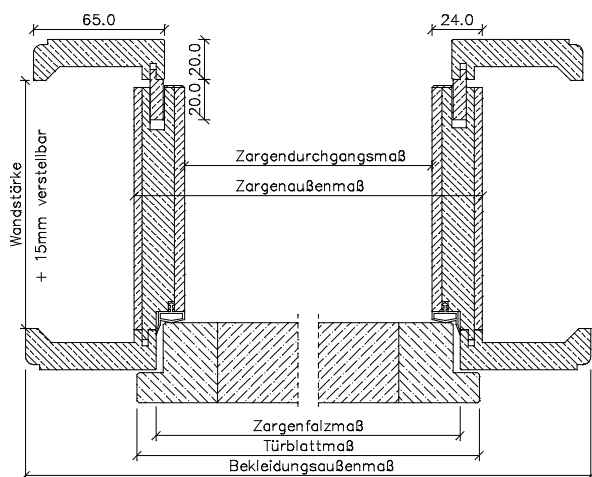

Landhauszargen *Typ Inline* Kiefer astig / Fichte astig / Fichte astig gebürstet

Breitere Bekleidungen gegen Aufpreis
(jedoch ohne Gewähr auf Verzug
und Passgenauigkeit der Gehrungen)

Oberfläche roh + lackiert = Futterbrett 25 mm Leimholz

	Türbreite	Zargenfalzmaß	Zargendurchgangsmaß	Zargenaußenmaß	Bekleidungsaußenmaß (bei 65 mm)
	610	591	567	617	721
	735	716	692	742	846
	860	841	817	867	971
	985	966	942	992	1096
	735 + 735 (1460)	1441	1417	1467	1571
	860 + 735 (1585)	1566	1542	1592	1696
	860 + 860 (1710)	1691	1667	1717	1821
	985 + 985 (1960)	1941	1917	1967	2071
Höhe	1985	1981	1969	1994	2046

Breitere Bekleidungen gegen Aufpreis
(jedoch ohne Gewähr auf Verzug
und Passgenauigkeit der Gehrungen)

Andere Oberflächen z.B. geölt, bio-gelaut, weiß pigment-lackiert etc. = Futterbrett 24 mm 3-Schichtplatte

	Türbreite	Zargenfalzmaß	Zargendurchgangsmaß	Zargenaußenmaß	Bekleidungsaußenmaß (bei 65mm)	
					Falzbekleidung	Zierbekleidung
	610	591	567	615	721	711
	735	716	692	740	846	836
	860	841	817	865	971	961
	985	966	942	990	1096	1086
	735 + 735 (1460)	1441	1417	1465	1571	1561
	860 + 735 (1585)	1566	1542	1590	1696	1686
	860 + 860 (1710)	1691	1667	1715	1821	1811
	985 + 985 (1960)	1941	1917	1965	2071	2061
Höhe	1985	1981	1969	1993	2046	2041