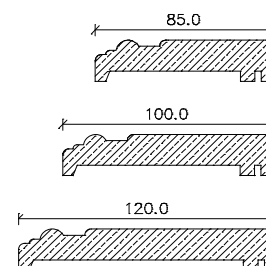

## Landhauszargen *Typ LH*

Kiefer astig / Fichte astig / Fichte astig gebürstet

Breitere Bekleidungen gegen Aufpreis  
(jedoch ohne Gewähr auf Verzug  
und Passgenauigkeit der Gehrungen)

**Oberfläche roh** = Futterbrett 25 mm Leimholz

	Türbreite	Zargenfalzmaß	Zargendurchgangsmaß	Zargenaußenmaß	Bekleidungsaußenmaß (bei 65 mm)
	610	591	567	617	721
	735	716	692	742	846
	860	841	817	867	971
	985	966	942	992	1096
	735 + 735 (1460)	1441	1417	1467	1571
	860 + 735 (1585)	1566	1542	1592	1696
	860 + 860 (1710)	1691	1667	1717	1821
	985 + 985 (1960)	1941	1917	1967	2071
<b>Höhe</b>	1985	1981	1969	1994	2046

	Türbreite	Zargenfalzmaß	Zargendurchgangsmaß	Zargenaußenmaß	Bekleidungsaußenmaß (bei 65mm)	
					Falzbekleidung	Zierbekleidung
	610	591	567	615	721	711
	735	716	692	740	846	836
	860	841	817	865	971	961
	985	966	942	990	1096	1086
	735 + 735 (1460)	1441	1417	1465	1571	1561
	860 + 735 (1585)	1566	1542	1590	1696	1686
	860 + 860 (1710)	1691	1667	1715	1821	1811
	985 + 985 (1960)	1941	1917	1965	2071	2061
<b>Höhe</b>	1985	1981	1969	1993	2046	2041