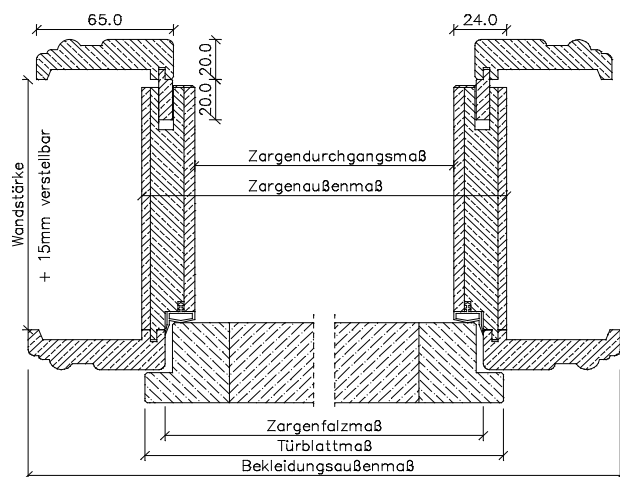

## Landhauszargen *Typ LH*

Kiefer astig / Fichte astig / Fichte astig gebürstet

Breitere Bekleidungen gegen Aufpreis  
(jedoch ohne Gewähr auf Verzug  
und Passgenauigkeit der Gehrungen)

**Oberfläche roh** = Futterbrett 25 mm Leimholz

	Türbreite	Zargenfalzmaß	Zargendurchgangsmaß	Zargenaußenmaß	Bekleidungsaußenmaß (bei 65 mm)
	610	591	567	617	721
	735	716	692	742	846
	860	841	817	867	971
	985	966	942	992	1096
	735 + 735 (1460)	1441	1417	1467	1571
	860 + 735 (1585)	1566	1542	1592	1696
	860 + 860 (1710)	1691	1667	1717	1821
	985 + 985 (1960)	1941	1917	1967	2071
<b>Höhe</b>	1985	1981	1969	1994	2046

	Türbreite	Zargenfalzmaß	Zargendurchgangsmaß	Zargenaußenmaß	Bekleidungsaußenmaß (bei 65mm)	
					Falzbekleidung	Zierbekleidung
	610	591	567	615	721	711
	735	716	692	740	846	836
	860	841	817	865	971	961
	985	966	942	990	1096	1086
	735 + 735 (1460)	1441	1417	1465	1571	1561
	860 + 735 (1585)	1566	1542	1590	1696	1686
	860 + 860 (1710)	1691	1667	1715	1821	1811
	985 + 985 (1960)	1941	1917	1965	2071	2061
<b>Höhe</b>	1985	1981	1969	1993	2046	2041