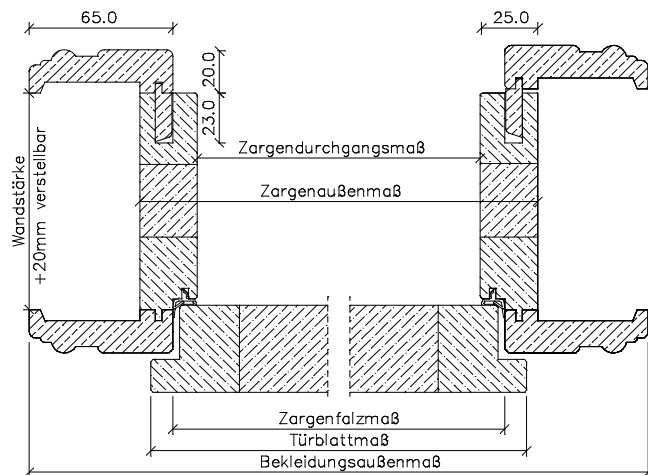

## Landhauszargen *Typ LH*

Kiefer astig / Fichte astig / Fichte astig gebürstet

Breitere Bekleidungen gegen Aufpreis  
(jedoch ohne Gewähr auf Verzug  
und Passgenauigkeit der Gehrungen)

**Oberfläche roh** = Futterbrett 25 mm Leimholz

	Türbreite	Zargenfalzmaß	Zargendurchgangsmaß	Zargenaußenmaß	Bekleidungsaußenmaß (bei 65 mm)
	610	591	567	617	721
	735	716	692	742	846
	860	841	817	867	971
	985	966	942	992	1096
	735 + 735 (1460)	1441	1417	1467	1571
	860 + 735 (1585)	1566	1542	1592	1696
	860 + 860 (1710)	1691	1667	1717	1821
	985 + 985 (1960)	1941	1917	1967	2071
<b>Höhe</b>	1985	1981	1969	1994	2046