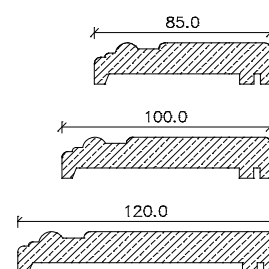

## Landhauszargen *Typ LH*

Kiefer astig / Fichte astig / Fichte astig gebürstet

Breitere Bekleidungen gegen Aufpreis  
(jedoch ohne Gewähr auf Verzug  
und Passgenauigkeit der Gehrungen)

**Oberfläche roh** = Futterbrett 25 mm Leimholz

	Türbreite	Zargenfalzmaß	Zargendurchgangsmaß	Zargenaußenmaß	Bekleidungsaußenmaß (bei 65 mm)
	610	591	567	617	721
	735	716	692	742	846
	860	841	817	867	971
	985	966	942	992	1096
	735 + 735 (1460)	1441	1417	1467	1571
	860 + 735 (1585)	1566	1542	1592	1696
	860 + 860 (1710)	1691	1667	1717	1821
	985 + 985 (1960)	1941	1917	1967	2071
<b>Höhe</b>	1985	1981	1969	1994	2046

	Türbreite	Zargenfalzmaß	Zargendurchgangsmaß	Zargenaußenmaß	Bekleidungsaußenmaß (bei 65mm)	
					Falzbekleidung	Zierbekleidung
	610	591	567	615	721	711
	735	716	692	740	846	836
	860	841	817	865	971	961
	985	966	942	990	1096	1086
	735 + 735 (1460)	1441	1417	1465	1571	1561
	860 + 735 (1585)	1566	1542	1590	1696	1686
	860 + 860 (1710)	1691	1667	1715	1821	1811
	985 + 985 (1960)	1941	1917	1965	2071	2061
<b>Höhe</b>	1985	1981	1969	1993	2046	2041