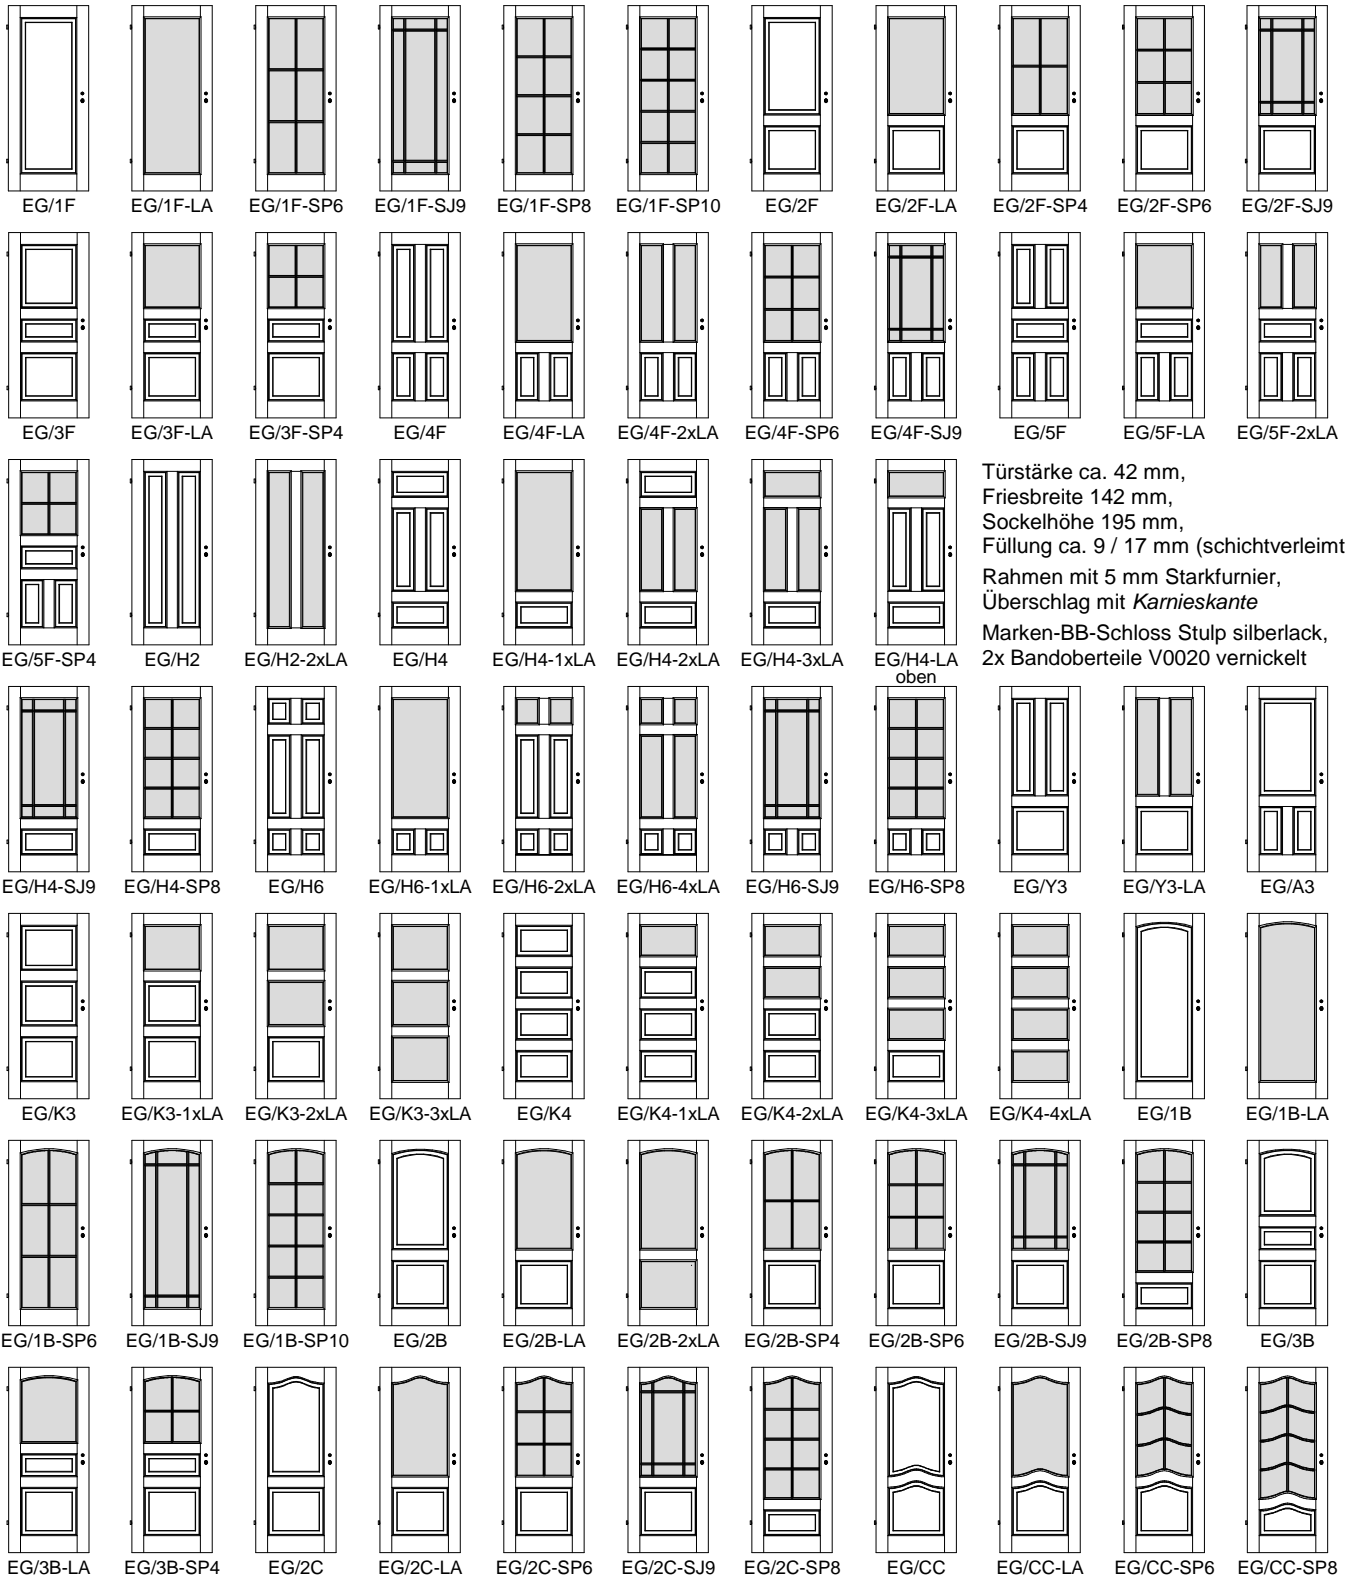

## Landhaus *Exklusiv*türen EG

Kiefer astig / Fichte astig / Fichte astig gebürstet

Türstärke ca. 42 mm,  
Friesbreite 142 mm,  
Sockelhöhe 195 mm,  
Füllung ca. 9 / 17 mm (schichtverleimt)  
Rahmen mit 5 mm Starkfurnier,  
Überschlag mit *Karnieskante*  
Marken-BB-Schloss Stulp silberlack,  
2x Bandoberteile V0020 vernickelt