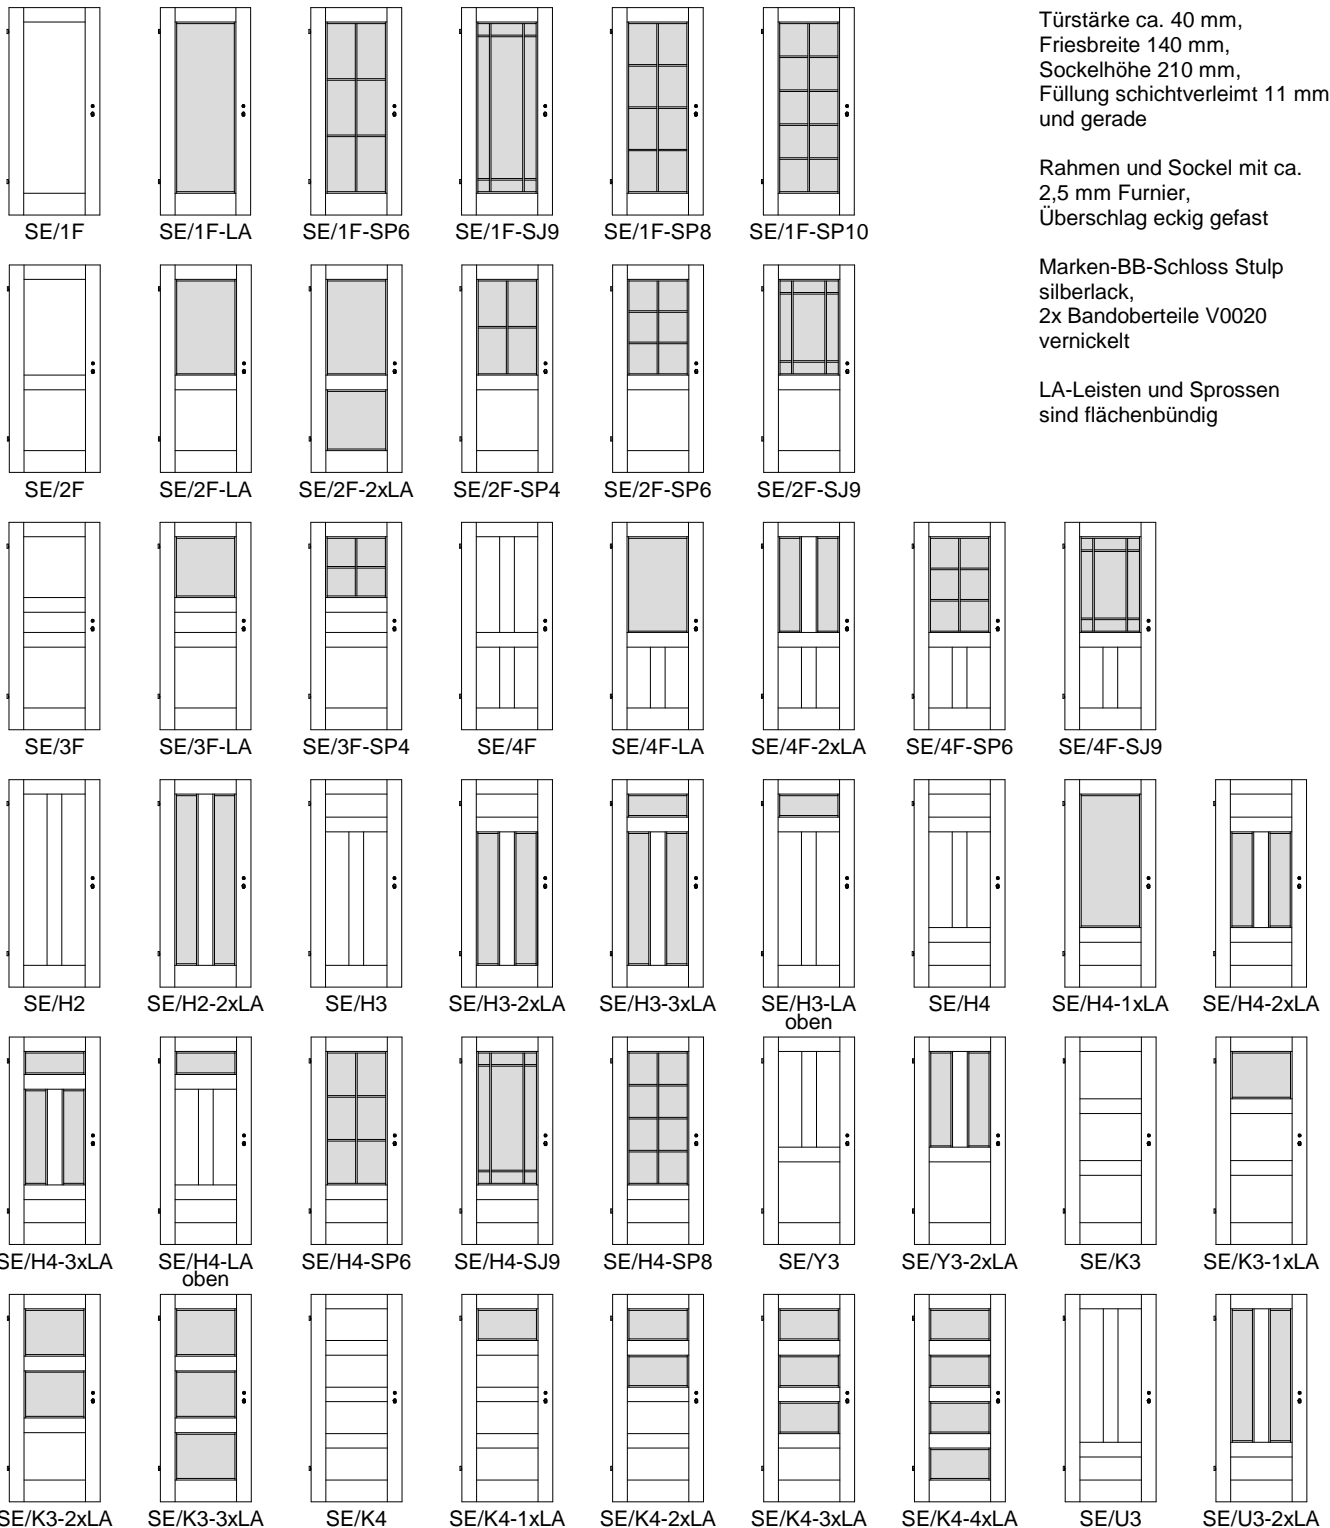

Landhaustüren *Select gerade SE*

Kiefer astig / Fichte astig / Fichte astig gebürstet

Türstärke ca. 40 mm,
Friesbreite 140 mm,
Sockelhöhe 210 mm,
Füllung schichtverleimt 11 mm
und gerade

Rahmen und Sockel mit ca.
2,5 mm Furnier,
Überschlag eckig gefast

Marken-BB-Schloss Stulp
silberlack,
2x Bandoberteile V0020
vernickelt

LA-Leisten und Sprossen
sind flächenbündig