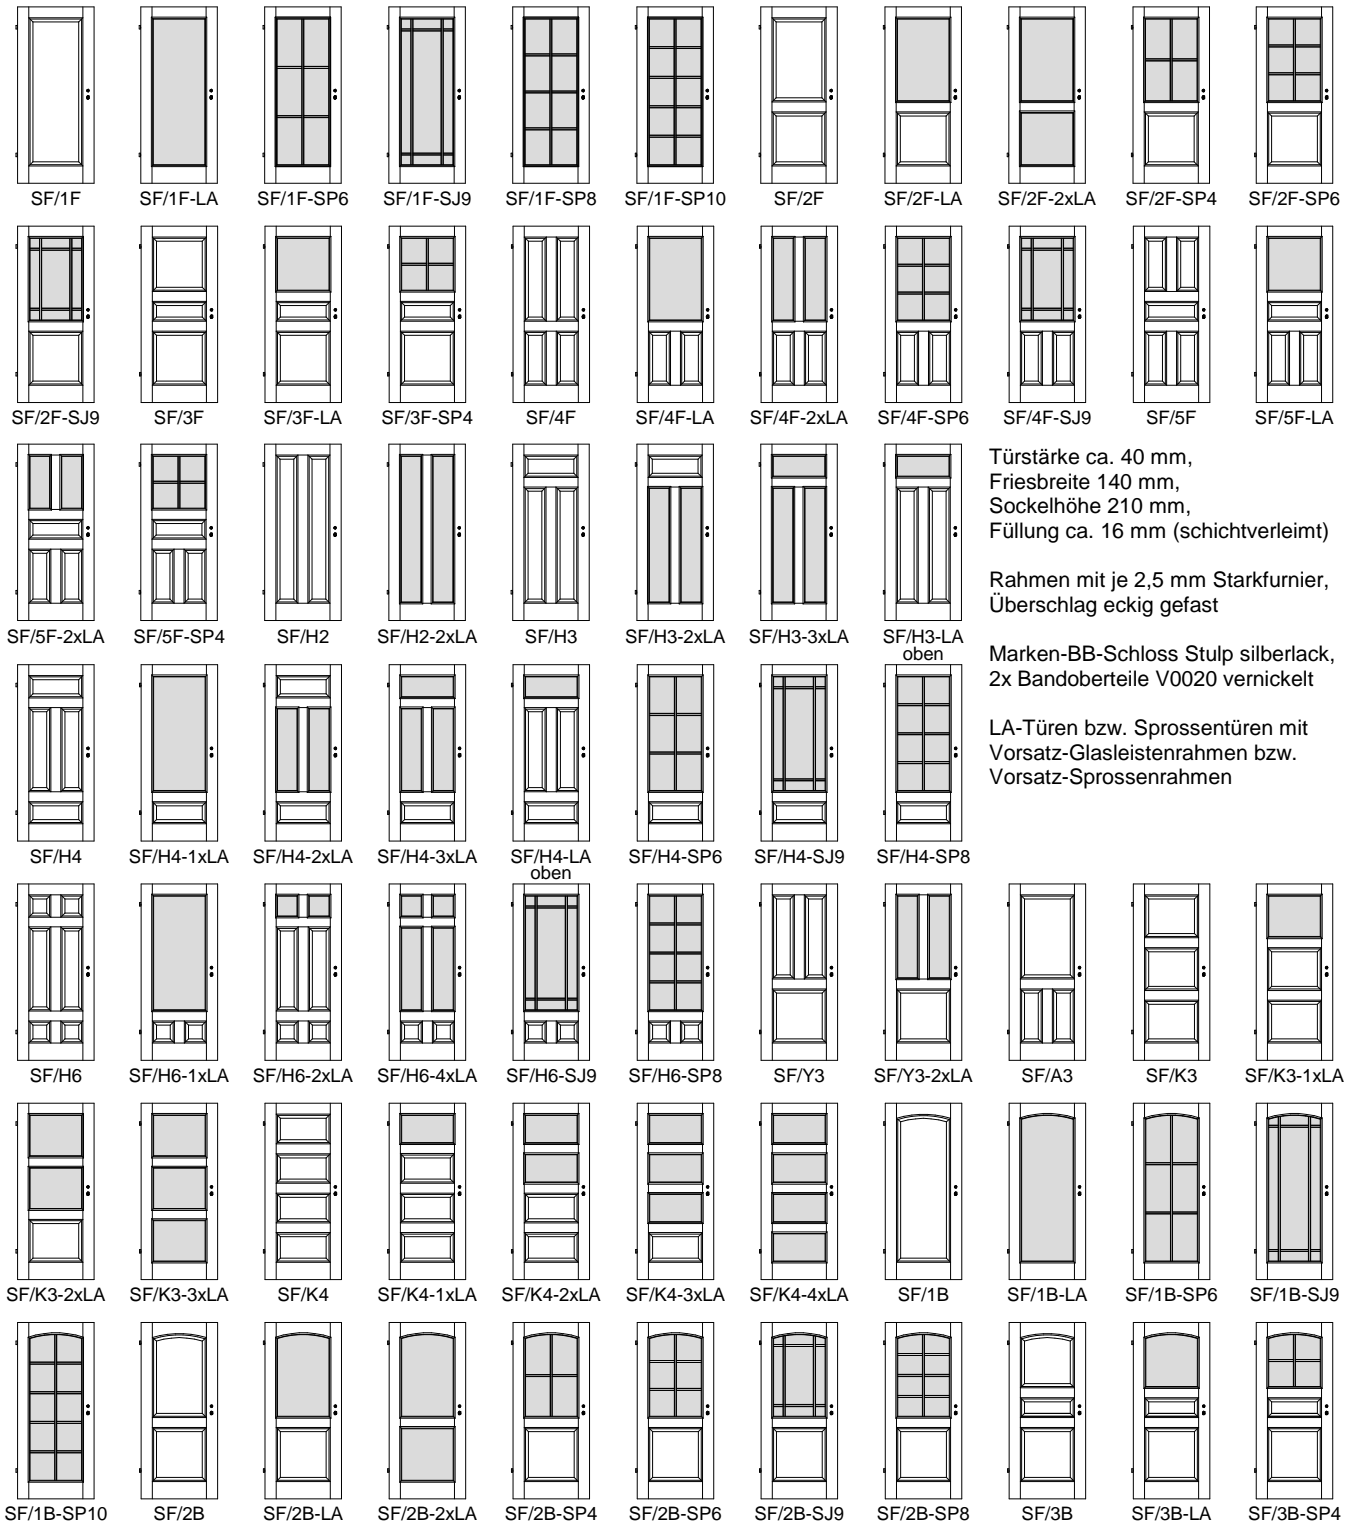

Landhaustüren *Select SF*

Kiefer astig / Fichte astig / Fichte astig gebürstet

Türstärke ca. 40 mm,
Friesbreite 140 mm,
Sockelhöhe 210 mm,
Füllung ca. 16 mm (schichtverleimt)

Rahmen mit je 2,5 mm Starkfurnier,
Überschlag eckig gefast

Marken-BB-Schloss Stulp silberlack,
2x Bandoberteile V0020 vernickelt

LA-Türen bzw. Sprossentüren mit
Vorsatz-Glasleistenrahmen bzw.
Vorsatz-Sprossenrahmen